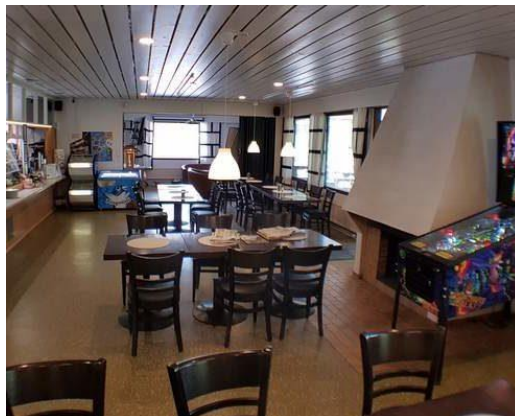

DREEVERIJÄRJESTÖN KESÄPÄIVÄT 20.-21.7.2019

Paikka: Pitkämä Canyon Camping, Moljakantie 28, 61300 Kurikka

Luvassa leppoisaa oleilua samanhenkisessä seurassa lauantaina.

Ohjelmassa mm. Dreeverikennelien välinen joukkuemölkky-SM, Karaokea, Tekemistä lapsille, Lusan Hallilla esiintyy perjantaina 19.7. Leif Lindeman ja Afrikan Tähti. Ohjelmasta tulee lisätietoa facebookiin.

Makkaraa myydään grillistä alueella.

Kahvila/Ravintolassa tarjolla lounasbuffet, pizzeria ja pientä purtavaa.

Lauantai-iltana lämpiyä sauna ja 10 hengen porepalju.

Tiedustelut: Jarmo Saarela 044 086 5227

Majoitusvaraukset suoraan Pitkämä Canyon Camping:lle
puh. 050-3530 990 tai info@pitkamoranta.fi

Pitkämä Canyon Camping on varannut dreeveriväelle yksinoikeuden mökkivarauksille 30.6.2019 saakka. Siitä eteenpäin mökkejä vuokrataan normaalisti varausjärjestyksessä.

Lisätietoja alueesta <http://www.pitkamoranta.fi/>

Mökit, camping

Lasten leikkipuisto

Vimparanta

Kanoottivuokraus (ilmatäytteinen)

Karaoke

Pizzaravintola ja kahvila

SUP-lautavuokraus

Soutuvene vuokraus